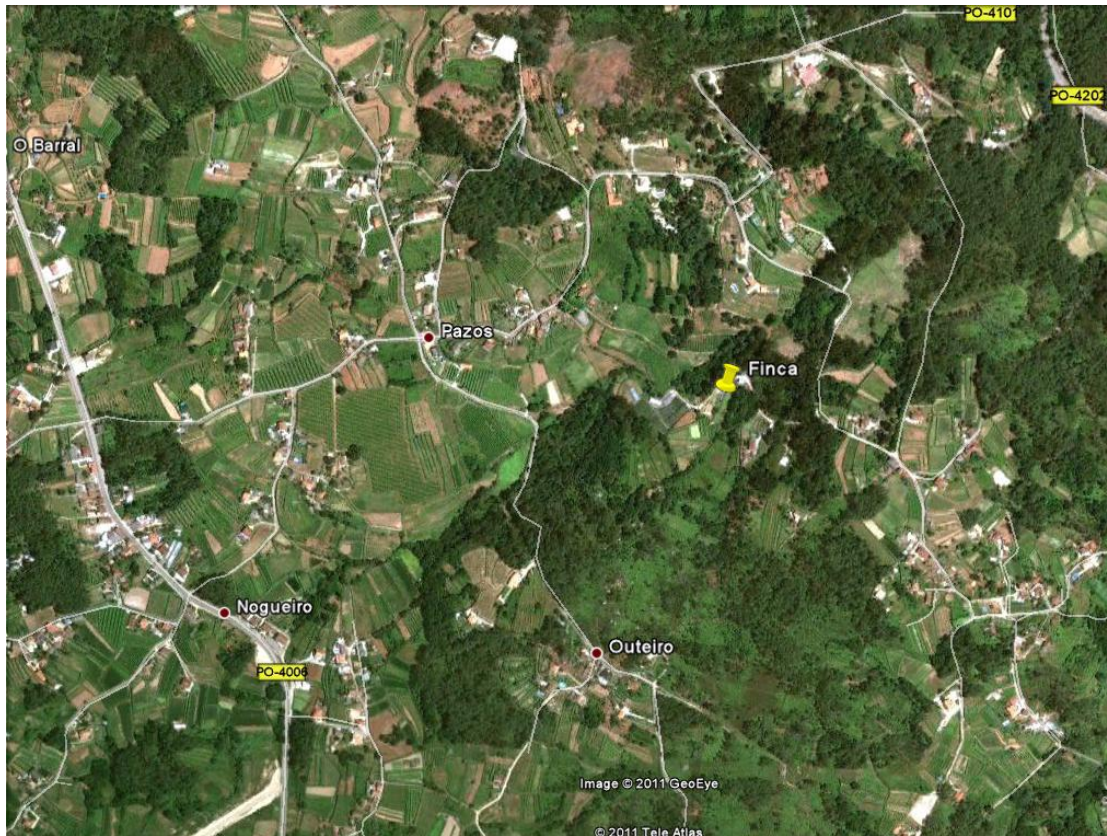

Latitud: 42° 6'58.45"N
Longitud: 8°26'21.40"O

Aquí abajo tenéis unas fotos de menor a menor zoom para ayudaros a encontrar el sitio:

Con el siguiente enlace web podéis ir a Google Maps con el perímetro de la finca marcado (la ventaja de ese mapa es que el perímetro de la finca está bien marcado, y la entrada está marcada también; y que podéis interactuar con el mapa):

<http://maps.google.com/maps/ms?msid=205993258338670925017.0004a7f878cdc0ac2f618&m=0>