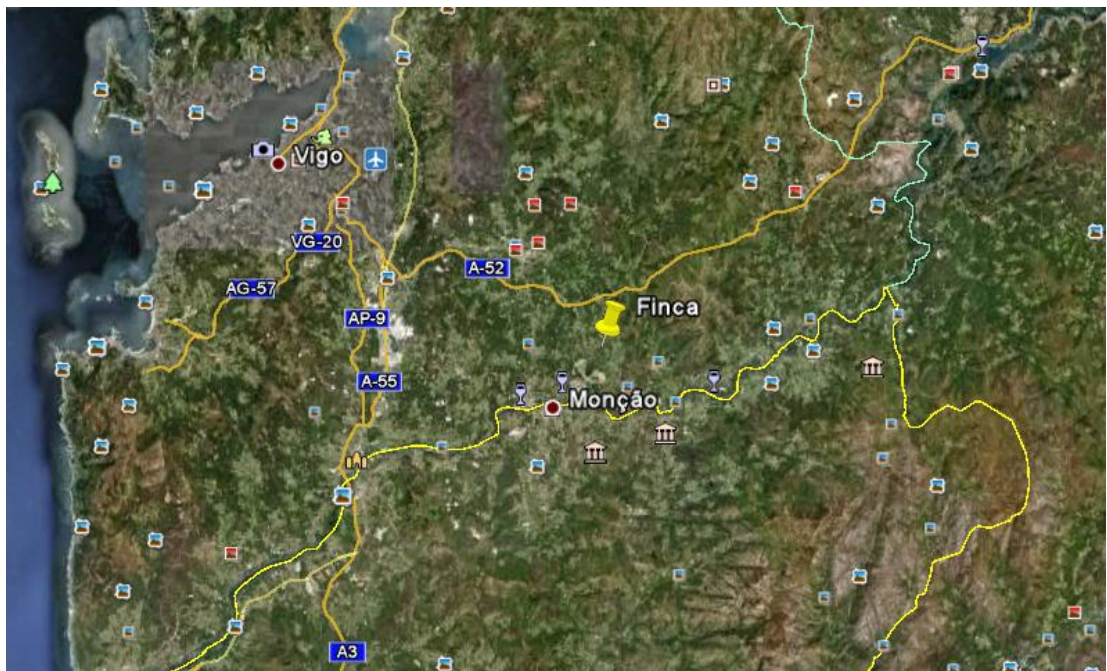

Latitud: 42° 6'58.45"N
Longitud: 8°26'21.40"O

Aquí abajo tenéis unas fotos de menor a menor zoom para ayudaros a encontrar el sitio:

Con el siguiente enlace web podéis ir a Google Maps con el perímetro de la finca marcado (la ventaja de ese mapa es que el perímetro de la finca está bien marcado, y la entrada está marcada también; y que podéis interactuar con el mapa):

<http://maps.google.com/maps/ms?msid=205993258338670925017.0004a7f878cdc0ac2f618&m=0>